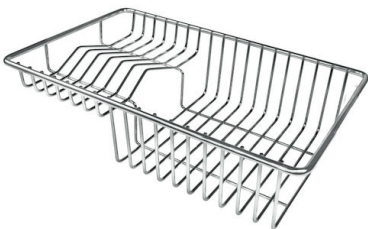

Abtropffläche	Nein
Breite	56 cm
Beckengröße	500 x 400 mm
Anzahl der Becken	1 Becken
Abfluss	Abfluss mit automatischer Bedienung PM

MERKMALE

ABFLUSS 3,5" BASKET	Der Ablauf ist mit einem großen 3,5-Zoll-Abfluss mit praktischem Korbverschluss ausgestattet, der verhindert, dass Feststoffe in den Abfluss fließen.
ABFLUSS MIT FERNSTEUERUNG	Das im Lieferumfang enthaltene ferngesteuerte Ablassventil ist ein praktisches Zubehör, das verhindert, dass man sich beim Entleeren des Spülbeckens die Hände nass macht.
SPÜLBECKEN	Stahlstärke 1 mm. Eine beachtliche Dicke, die maximale Robustheit für Spülen garantiert, die die Zeichen der Zeit nicht kennen.
SPÜLBECKEN MIT ENGEM RADIUS	Quadratische Spülen mit modernem Design und erhöhtem Fassungsvermögen. Für minimale Ästhetik in Kombination mit maximaler Praktikabilität.
TIEFES BECKEN	Spülbecken, die dank einer fortschrittlichen Produktionstechnologie eine beachtliche Tiefe von mehr als 20 cm erreichen und eine große Kapazität und Zweckmäßigkeit bei allen Spülvorgängen bieten.
UMLAUFENDER ÜBERLAUF	Der Überlauf ist ein allgegenwärtiges Sicherheitsmerkmal bei Foster-Spülbecken, das verhindert, dass das Wasser aus dem Becken überläuft, wenn man es einmal vergisst. Die Lösung des Randablaufs verbessert die Ästhetik dank ihrer quadratischen und essentiellen Form.

GELIEFERT

Automatischer Abfluss - PM
8407 113

OPTIONALES ZUBEHÖR

Schneidebrett aus Glas
8631 300

Schneidebrett aus HDPE
8657 001

Schneidebrett Twin aus HPDE
8644 101

Tellerkorb aus Edelstahl
8100 303

Tellerkorb aus Edelstahl
8100 201